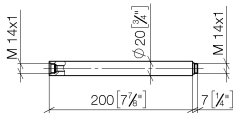

Rallonge pour douche fixe 200 mm - Chrome brossé

IMO

12 120 970

	Chrome brossé	12 120 970-93
	Or clair brossé	12 120 970-27

S'adapte aux gammes suivantes : IMO,
LULU, MADISON, MEM, TARA, CL.1, LISSÉ,
VAIA, META, CYO

Rallonge pour douche fixe 200 mm - Chrome brossé

IMO

12 120 970

12 120 970

mm [inches]

12 120 970

Les pièces pour les
autres finitions
peuvent être
trouvées ici : Or clair
brossé

Liste des pièces de rechange

N°	Article Numéro	Désignation	Fréquence de montage	Délai de livraison
1	90 14 10 011 00 90	joint	1	2
2	09 24 04 180-93	rallonge	1	20