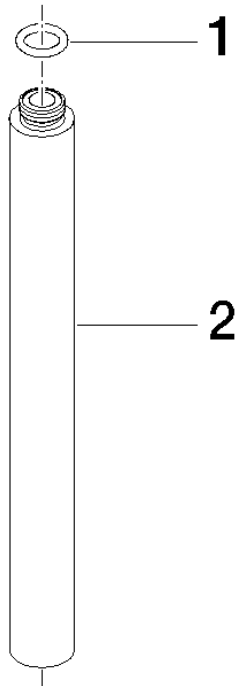

Rallonge pour douche fixe 200 mm - Chrome brossé

IMO

12 120 970

	Chrome brossé	12 120 970-93
	Or clair brossé	12 120 970-27

S'adapte aux gammes suivantes : IMO,
LULU, MADISON, MEM, TARA, CL.1, LISSÉ,
VAIA, META, CYO

Rallonge pour douche fixe 200 mm - Chrome brossé

IMO

12 120 970

12 120 970

mm [inches]

12 120 970

Les pièces pour les
autres finitions
peuvent être
trouvées ici : Or clair
brossé

Liste des pièces de rechange

N°	Article Numéro	Désignation	Fréquence de montage	Délai de livraison
1	90 14 10 011 00 90	joint	1	2
2	09 24 04 180-93	rallonge	1	20